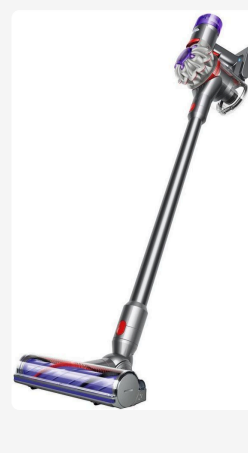

V7 ADVANCED

EAN: 5025155122006
POČET KUSŮ V BALENÍ: 1
ZÁRUKA: 33 MĚSÍCŮ

Dyson V7 Advanced

Výkonný, všestranný a tichý.

S technologií proti namotávání.
Pro všechny typy podlah.

Digitálně řízený motor V8

Digitálně řízený motor Dyson V8 dosahuje až 110 000 otáček za minutu, což mu umožňuje generovat výkonný a konzistentní sací výkon. Díky kompaktní a lehké konstrukci motoru je vysavač snadno ovladatelný a ideální pro úklid menších prostor, aut i obtížně dostupných míst. Precizní digitální řízení zajišťuje, že výkon zůstává stabilní i při dlouhodobém používání, a současně optimalizuje spotřebu energie, čímž prodlužuje dobu chodu akumulátoru.

2 Tier Radial™ cyklony

2 Tier Radial™ cyklony Vysavač Dyson V7 je vybaven 15 cyklony uspořádanými ve dvou vrstvách, které pracují paralelně pro zvýšení průtoku vzduchu a maximální zachycení jemného prachu. Díky vysokým odstředivým silám jsou nečistoty účinně oddělovány od nasávaného vzduchu a sbírány přímo do sběrné nádoby. Tento pokročilý systém zajišťuje stálý sací výkon i při vysávání drobných částic a přispívá k dlouhodobé účinnosti vysavače.

Vysoce účinný filtrační systém

Filtrační systém Dyson V7 zachytává 99,99 % mikroskopických nečistot již od velikosti 0,3 mikronu, včetně prachu, pylu a alergenů. Tento pokročilý systém zajišťuje, že nasávaný vzduch je čistý a domácnost hygienicky upravená. Díky vysoké účinnosti filtrace zůstává sací výkon konstantní a provoz vysavače je efektivní i při dlouhodobém používání.

Šestičláneková baterie s vysokou hustotou energie

Dyson V7 je napájen šestičlánekovým Li-Ionovým akumulátorem s nikl-kobalt-hliníkovou elektrodou, který poskytuje až 40 minut provozu bez poklesu sacího výkonu. Tento vysoce výkonný akumulátor zajišťuje konstantní výkon po celou dobu úklidu a díky své vyjímatelné konstrukci jej lze snadno vyměnit nebo nabíjet samostatně. Díky tomu je vysavač ideální pro delší úklid větších prostor nebo pro rychlý a efektivní úklid aut a menších prostorů, aniž by bylo potřeba čekat na dobíjení.

Navrženo pro domácnosti s domácími mazlíčky

Polykarbonátové zuby kartáče Dyson účinně zvedají zamotané prameny vlasů a dlouhé chlupy domácích zvířat z kartáče a postupně je svinují a nasávají přímo do sběrné nádoby. Tato technologie zajišťuje, že kartáč zůstává čistý a sací výkon zůstává maximální, což umožňuje pohodlný a efektivní úklid domácností s domácími mazlíčky bez neustálého ručního odstraňování vlasů a chlupů.

Vyladěná akustika

U lehkého vysavače Dyson V7™ je akustika speciálně optimalizována tak, aby byla hlučnost výrazně snížena, aniž by došlo ke kompromisu na sacím výkonu. Tento design zajišťuje pohodlnější a tišší úklid, což oceníte zejména při používání v domácnostech, kde jsou děti, domácí mazlíčci nebo sousedé citliví na hluk. Dyson V7™ kombinuje vysoký výkon s příjemně tichým provozem pro efektivní a komfortní úklid.

Vlastnosti

Kombinovaná hubice