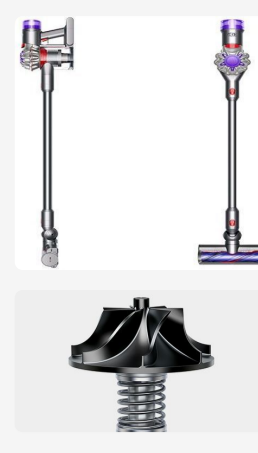

V7 ADVANCED

EAN: 5025155122006
POČET KUSŮ V BALENÍ: 1
ZÁRUKA: 33 MĚSÍCŮ

Dyson V7 Advanced

Výkonný, všestranný a tichý.

S technologií proti namotávání.
Pro všechny typy podlah.

Digitálně řízený motor V8

Digitálně řízený motor Dyson V8 dosahuje až 110 000 otáček za minutu, což mu umožňuje generovat výkonný a konzistentní sací výkon. Díky kompaktní a lehké konstrukci motoru je vysavač snadno ovladatelný a ideální pro úklid menších prostor, aut i obtížně dostupných míst. Precizní digitální řízení zajišťuje, že výkon zůstává stabilní i při dlouhodobém používání, a současně optimalizuje spotřebu energie, čímž prodlužuje dobu chodu akumulátoru.

2 Tier Radial™ cyklony

2 Tier Radial™ cyklony Vysavač Dyson V7 je vybaven 15 cyklony uspořádanými ve dvou vrstvách, které pracují paralelně pro zvýšení průtoku vzduchu a maximální zachycení jemného prachu. Díky vysokým odstředivým silám jsou nečistoty účinně oddělovány od nasávaného vzduchu a sbírány přímo do sběrné nádoby. Tento pokročilý systém zajišťuje stálý sací výkon i při vysávání drobných částic a přispívá k dlouhodobé účinnosti vysavače.

Vysoce účinný filtrační systém

Filtrační systém Dyson V7 zachytává 99,99 % mikroskopických nečistot již od velikosti 0,3 mikronu, včetně prachu, pylu a alergenů. Tento pokročilý systém zajišťuje, že nasávaný vzduch je čistý a domácnost hygienicky upravená. Díky vysoké účinnosti filtrace zůstává sací výkon konstantní a provoz vysavače je efektivní i při dlouhodobém používání.

Šestičláneková baterie s vysokou hustotou energie

Dyson V7 je napájen šestičlánekovým Li-Ionovým akumulátorem s nikl-kobalt-hliníkovou elektrodou, který poskytuje až 40 minut provozu bez poklesu sacího výkonu. Tento vysoce výkonný akumulátor zajišťuje konstantní výkon po celou dobu úklidu a díky své vyjímatelné konstrukci jej lze snadno vyměnit nebo nabíjet samostatně. Díky tomu je vysavač ideální pro delší úklid větších prostor nebo pro rychlý a efektivní úklid aut a menších prostorů, aniž by bylo potřeba čekat na dobíjení.

Navrženo pro domácnosti s domácími mazlíčky

Polykarbonátové zuby kartáče Dyson účinně zvedají zamotané prameny vlasů a dlouhé chlupy domácích zvířat z kartáče a postupně je svinují a nasávají přímo do sběrné nádoby. Tato technologie zajišťuje, že kartáč zůstává čistý a sací výkon zůstává maximální, což umožňuje pohodlný a efektivní úklid domácností s domácími mazlíčky bez neustálého ručního odstraňování vlasů a chlupů.

Vyladěná akustika

U lehkého vysavače Dyson V7™ je akustika speciálně optimalizována tak, aby byla hlučnost výrazně snížena, aniž by došlo ke kompromisu na sacím výkonu. Tento design zajišťuje pohodlnější a tišší úklid, což oceníte zejména při používání v domácnostech, kde jsou děti, domácí mazlíčci nebo sousedé citliví na hluk. Dyson V7™ kombinuje vysoký výkon s příjemně tichým provozem pro efektivní a komfortní úklid.

Vlastnosti

Kombinovaná hubice